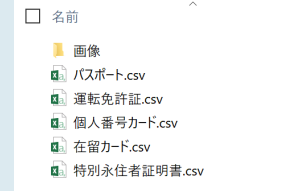

外国人を雇用される企業・  
教育機関様

外国人労働者の雇用時  
教育機関の留学生の受入れ時  
外国人技能実習生の受入れ時

行政手続き等の代理業務を  
行う司法書士・行政書士様

登記手続きの代理業務  
公式書類の作成・代理業務  
官公署への許認可申請や届出

本人確認が必要な窓口業務  
を行う店舗・企業様

金融機関の窓口業務  
レンタル店などの会員登録  
インターネットカフェ利用時

メリット1

IC情報を読み取ることで  
**厳密な本人確認**が行える

メリット2

ICチップの読み取りによる  
**偽造チェック**ができる

メリット3

身分証明書のコピーを取る  
**手間が省ける**

基本機能

ICリーダにかざすと  
身分証明書の種類を  
自動的に判断します

基本機能

身分証明書のICチップ  
情報を読み取り  
画面に表示・保存します

基本機能

読み取ったICチップの  
テキストデータは  
CSV出力もできます

公的身分証明書のICチップ読み取り項目

運転免許証	パスポート	在留カード	マイナンバーカード
氏名	型	カード種別	氏名
氏名(カナ)	発行国	在留カード等番号	生年月日
生年月日	旅券番号	署名検証	性別
本籍	姓	追記書き込み年月日	住所
住所	名	市町村コード	有効期限
交付	国籍	住居地(裏面追記)	券面バージョン
有効期限	生年月日	包括許可欄記載内容	市町村コード
免許証の色区分	性別	個別許可欄記載内容	証明書検証
免許証の番号	有効期限満了日	在留期間更新等許可申請	内部証明書検証
免許の年月日	顔画像	券面画像	署名検証
公安委員会名		顔画像	内部認証
記載事項変更等		在留資格(OCR)	顔画像
顔画像		就労制限の有無(OCR)	氏名画像
署名検証		有効期間満了日(OCR)	住所画像