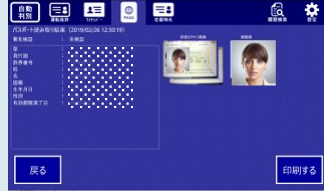

外国人を雇用される企業・  
教育機関様

外国人労働者の雇用時  
教育機関の留学生の受入れ時  
外国人技能実習生の受入れ時

行政手続き等の代理業務を  
行う司法書士・行政書士様

登記手続きの代理業務  
公式書類の作成・代理業務  
官公署への許認可申請や届出

本人確認が必要な窓口業務  
を行う店舗・企業様

金融機関の窓口業務  
レンタル店などの会員登録  
インターネットカフェ利用時

メリット1

IC情報を読み取ることで  
**厳密な本人確認**が行える

メリット2

ICチップの読み取りによる  
**偽造チェック**ができる

メリット3

身分証明書のコピーを取る  
**手間が省ける**

基本機能

ICリーダにかざすと  
身分証明書の種類を  
自動的に判断します

基本機能

身分証明書のICチップ  
情報を読み取り  
画面に表示・保存します

基本機能

読み取ったICチップの  
テキストデータは  
CSV出力もできます

公的身分証明書のICチップ読み取り項目

運転免許証	パスポート	在留カード	マイナンバーカード
氏名	型	カード種別	氏名
氏名(カナ)	発行国	在留カード等番号	生年月日
生年月日	旅券番号	署名検証	性別
本籍	姓	追記書き込み年月日	住所
住所	名	市町村コード	有効期限
交付	国籍	住居地(裏面追記)	券面バージョン
有効期限	生年月日	包括許可欄記載内容	市町村コード
免許証の色区分	性別	個別許可欄記載内容	証明書検証
免許証の番号	有効期限満了日	在留期間更新等許可申請	内部証明書検証
免許の年月日	顔画像	券面画像	署名検証
公安委員会名		顔画像	内部認証
記載事項変更等		在留資格(OCR)	顔画像
顔画像		就労制限の有無(OCR)	氏名画像
署名検証		有効期間満了日(OCR)	住所画像