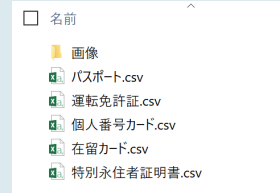

ICリーダにかざすと
身分証明書の種類を
自動的に判断します

基本機能

身分証明書のICチップ
情報を読み取り
画面に表示・保存します

基本機能

読み取ったICチップの
テキストデータは
CSV出力もできます

公的身分証明書のICチップ読み取り項目

運転免許証	パスポート	在留カード	マイナンバーカード
氏名	型	カード種別	氏名
氏名(カナ)	発行国	在留カード等番号	生年月日
生年月日	旅券番号	署名検証	性別
本籍	姓	追記書き込み年月日	住所
住所	名	市町村コード	有効期限
交付	国籍	住居地(裏面追記)	券面バージョン
有効期限	生年月日	包括許可欄記載内容	市町村コード
免許証の色区分	性別	個別許可欄記載内容	証明書検証
免許証の番号	有効期限満了日	在留期間更新等許可申請	内部証明書検証
免許の年月日	顔画像	券面画像	署名検証
公安委員会名		顔画像	内部認証
記載事項変更等		在留資格(OCR)	顔画像
顔画像		就労制限の有無(OCR)	氏名画像
署名検証		有効期間満了日(OCR)	住所画像