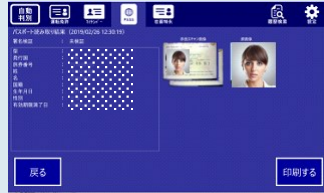

マイナンバー
カード

OK

本人確認を行う重要性はさまざまな業界や業務で高まっています

外国人を雇用される企業・
教育機関様

外国人労働者の雇用時
教育機関の留学生の受入れ時
外国人技能実習生の受入れ時

行政手続き等の代理業務を
行う司法書士・行政書士様

登記手続きの代理業務
公式書類の作成・代理業務
官公署への許認可申請や届出

本人確認が必要な窓口業務
を行う店舗・企業様

金融機関の窓口業務
レンタル店などの会員登録
インターネットカフェ利用時

メリット1

IC情報を読み取ることで
厳密な本人確認が行える

メリット2

ICチップの読み取りによる
偽造チェックができる

メリット3

身分証明書のコピーを取る
手間が省ける

基本機能

ICリーダにかざすと
身分証明書の種類を
自動的に判断します

基本機能

身分証明書のICチップ
情報を読み取り
画面に表示・保存します

基本機能

読み取ったICチップの
テキストデータは
CSV出力もできます

公的身分証明書のICチップ読み取り項目

運転免許証	パスポート	在留カード	マイナンバーカード
氏名	型	カード種別	氏名
氏名(カナ)	発行国	在留カード等番号	生年月日
生年月日	旅券番号	署名検証	性別
本籍	姓	追記書き込み年月日	住所
住所	名	市町村コード	有効期限
交付	国籍	住居地(裏面追記)	券面バージョン
有効期限	生年月日	包括許可欄記載内容	市町村コード
免許証の色区分	性別	個別許可欄記載内容	証明書検証
免許証の番号	有効期限満了日	在留期間更新等許可申請	内部証明書検証
免許の年月日	顔画像	券面画像	署名検証
公安委員会名		顔画像	内部認証
記載事項変更等		在留資格(OCR)	顔画像
顔画像		就労制限の有無(OCR)	氏名画像
署名検証		有効期間満了日(OCR)	住所画像