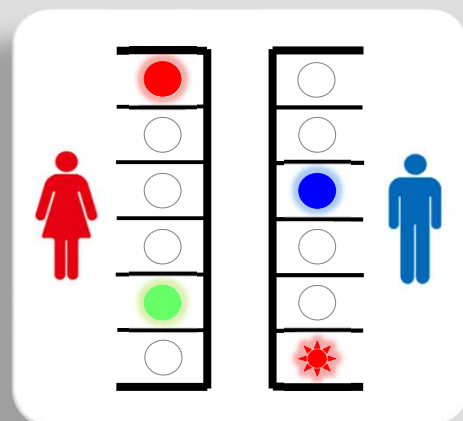

「トイレ」を快適・安全・安心に利用する為に、スマート見張り隊で優しく

# スマート見張り隊<sup>®</sup> トイレ見守りシステム

「トイレ見守りシステム」は・・・

トイレ個室の扉や、自動フタ開閉便器のフタにセンサを設置し、滞在時間を、ランプ点灯の変化でお知らせします。離れた場所でも確認ができるので、スタッフに負担をかけず、他の仕事をしながら見守りが可能です。

イメージ図

## トイレ見守りシステムの特徴

### その2

離れた場所で確認できる

Z-WAVEを利用した無線通信なので、離れた場所から確認できます。

わざわざ、トイレに確認をしに行かなくて済むので、他の仕事や作業をやりながらトイレの利用時間の確認ができます。

- ・無線の届く範囲=30m×4ノード(中継)
- ・電波が届く限り、階上階下からでも利用できます。