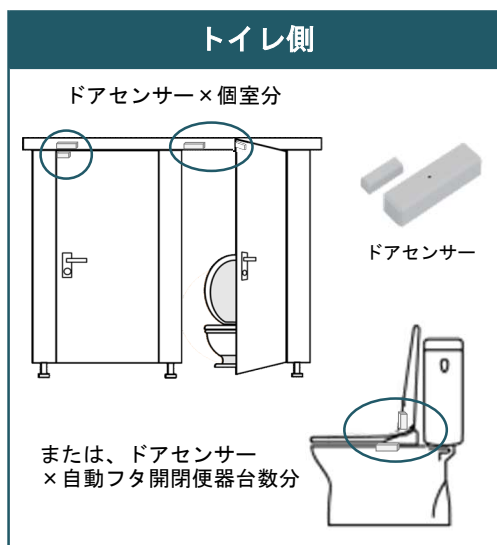

## トイレでさぼり・ひきこもり

会社や学校のトイレでは、トイレの個室を利用して、スマホやお弁当を持ちこんで長い時間滞在するさぼり・ひきこもりが増えています。ト

トイレ見守りシステムなら!!

離れた場所から、どこで、どのくらい長居しているかが一目でわかるので、さぼり・ひきこもりの防止につながり

## トイレの個室を利用した犯罪

商業施設や駅、サービスエリアなどの「公共トイレ」は、個室を利用した犯罪の温床です。犯罪者には、個室に人を連れ込んだ性的行為や、

トイレ見守りシステムなら!!

トイレに合わせたシステム作りができるので、どこのトイレでも、「見守り」ができ、犯罪防止につながります。

### <システム構成>

ホームゲートウェイ